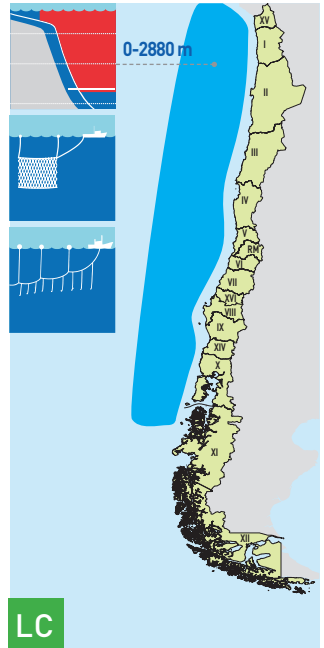

Hasta 350 cm LT

Linnaeus, 1758

## Pez espada *Xiphias gladius*

Otro nombre vernáculo: Albacora

1. En la mandíbula superior presenta una proyección larga y aplanada con forma de espada.
2. No tienen dientes, aletas pélvicas y tampoco escamas.