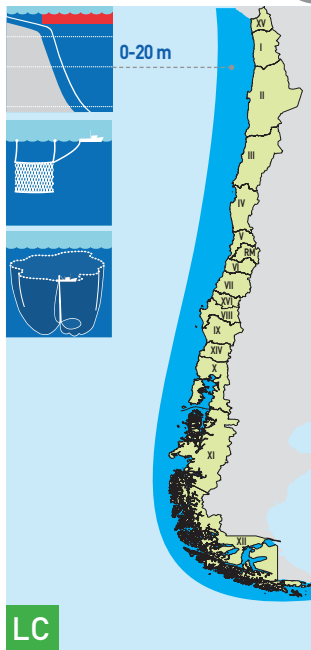

## Atún lanzón

*Allothunnus fallai*

Serventy, 1948

Otro nombre vernáculo: Atún delgado

1. Cuerpo fusiforme medianamente alargado. El dorso es de color azulino tornándose a casi negro sobre la cabeza; hacia el vientre, es blanco sin bandas, por lo que se considera ventralmente desnudo.
2. Aleta dorsal a mitad del cuerpo.
3. Aleta pectoral pequeña.
4. Línea lateral cubierta de escamas.

LC

① Imagen especie: Archivo fotográfico IFOP / R. San Juan