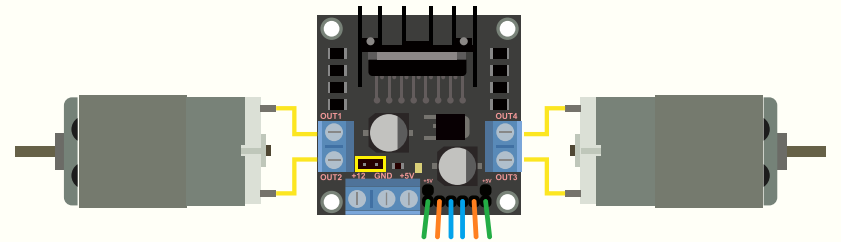

PROYECTO ROBOT MÓVIL

PARTES Y PIEZAS PARA EL PROYECTO DE ROBOT MÓVIL

Sensor de Línea

Sensor de ultrasonido

Sensor de ultrasonido

Motores DC y Puente H (Driver)

Controlador

Baterías