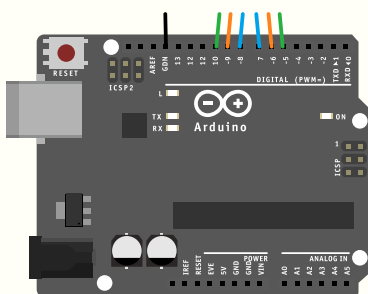

PROYECTO ROBOT MÓVIL

PARTES Y PIEZAS PARA EL PROYECTO DE ROBOT MÓVIL

Sensor de Línea

Sensor de ultrasonido

Sensor de ultrasonido

Motores DC y Puente H (Driver)

Controlador

Baterías