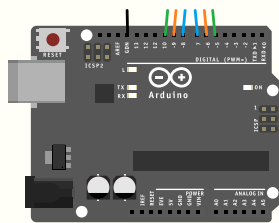

PROYECTO ROBOT MÓVIL

PARTES Y PIEZAS PARA EL PROYECTO DE ROBOT MÓVIL

Sensor de Línea

Sensor de ultrasonido

Sensor de ultrasonido

Motores DC y Puente H (Driver)

Controlador

Baterías