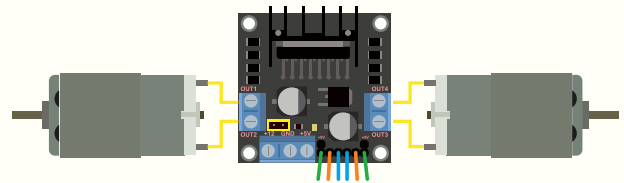

PROYECTO ROBOT MÓVIL

PARTES Y PIEZAS PARA EL PROYECTO DE ROBOT MÓVIL

Sensor de Línea

Sensor de ultrasonido

Sensor de ultrasonido

Motores DC y Puente H (Driver)

Controlador

Baterías