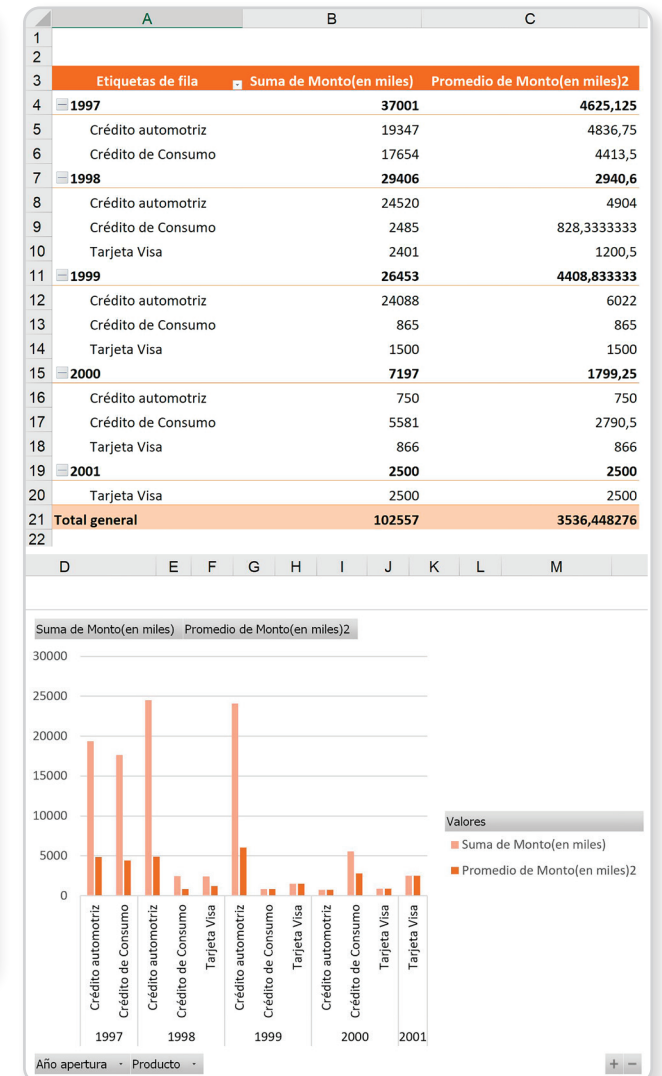

FILTRO DE DATOS, TABLA Y GRÁFICO DINÁMICO

Filtros

Inserta tabla dinámica

Selecciona campos

Tabla y gráfico dinámico

MÓDULO

Aplicaciones Informáticas para la Gestión Administrativa

FORMACIÓN
TÉCNICO
PROFESIONAL

FILTRO DE DATOS, TABLA Y GRÁFICO DINÁMICO

Filtros

Inserta tabla dinámica

Para generar un informe, elija los campos de la lista de campos de la tabla dinámica.

Selecciona campos

Tabla y gráfico dinámico