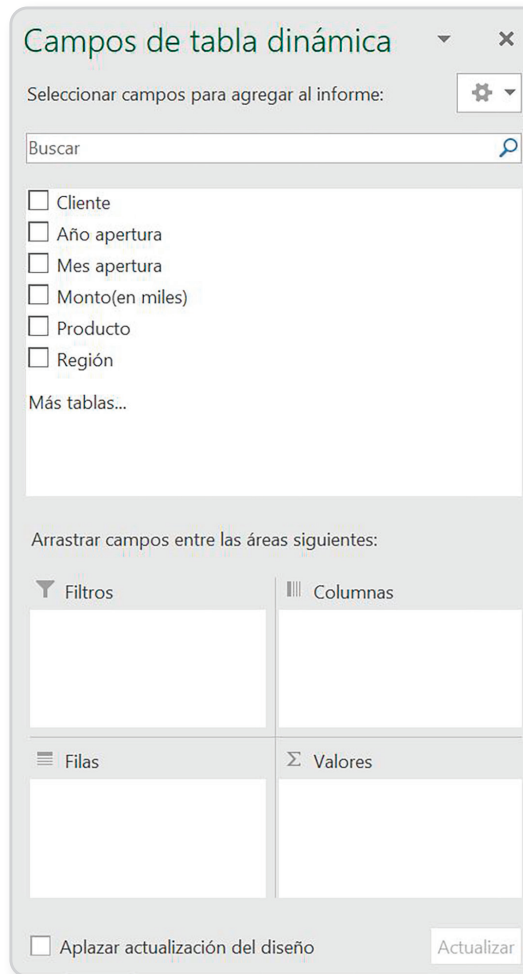

FILTRO DE DATOS, TABLA Y GRÁFICO DINÁMICO

Filtros

Inserta tabla dinámica

Selecciona campos

Tabla y gráfico dinámico

MÓDULO

Aplicaciones Informáticas para la Gestión Administrativa

FORMACIÓN
TÉCNICO
PROFESIONAL

FILTRO DE DATOS, TABLA Y GRÁFICO DINÁMICO

Filtros

Inserta tabla dinámica

Para generar un informe, elija los campos de la lista de campos de la tabla dinámica.

Selecciona campos

Tabla y gráfico dinámico