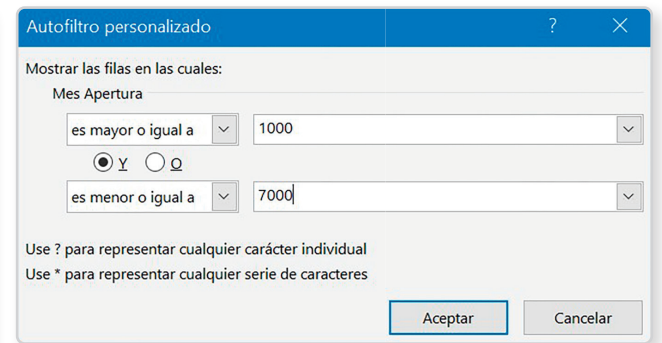

FILTRO DE DATOS, TABLA Y GRÁFICO DINÁMICO

Filtros

Inserta tabla dinámica

Selecciona campos

Tabla y gráfico dinámico

MÓDULO

Aplicaciones Informáticas para la Gestión Administrativa

FORMACIÓN
TÉCNICO
PROFESIONAL

FILTRO DE DATOS, TABLA Y GRÁFICO DINÁMICO

Filtros

Inserta tabla dinámica

Para generar un informe, elija los campos de la lista de campos de la tabla dinámica.

Selecciona campos

Tabla y gráfico dinámico