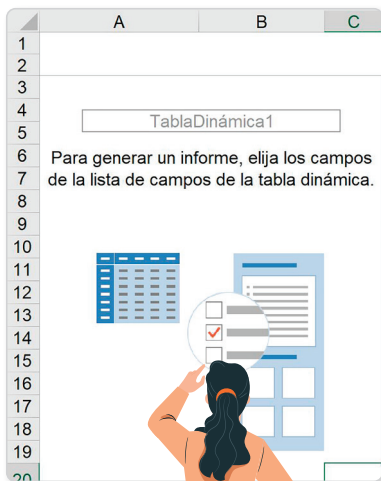

FILTRO DE DATOS, TABLA Y GRÁFICO DINÁMICO

Filtros

Inserta tabla dinámica

Selecciona campos

Tabla y gráfico dinámico

MÓDULO

Aplicaciones Informáticas para la Gestión Administrativa

FORMACIÓN
TÉCNICO
PROFESIONAL

FILTRO DE DATOS, TABLA Y GRÁFICO DINÁMICO

Filtros

Inserta tabla dinámica

Para generar un informe, elija los campos de la lista de campos de la tabla dinámica.

Selecciona campos

Tabla y gráfico dinámico