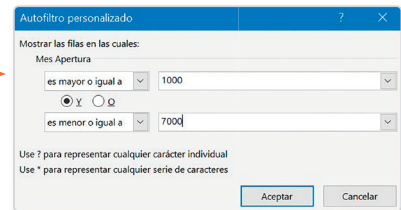

FILTRO DE DATOS, TABLA Y GRÁFICO DINÁMICO

Filtros

Inserta tabla dinámica

Selecciona campos

Tabla y gráfico dinámico

MÓDULO

Aplicaciones Informáticas para la Gestión Administrativa

FORMACIÓN
TÉCNICO
PROFESIONAL

FILTRO DE DATOS, TABLA Y GRÁFICO DINÁMICO

Filtros

Inserta tabla dinámica

Para generar un informe, elija los campos de la lista de campos de la tabla dinámica.

Selecciona campos

Tabla y gráfico dinámico