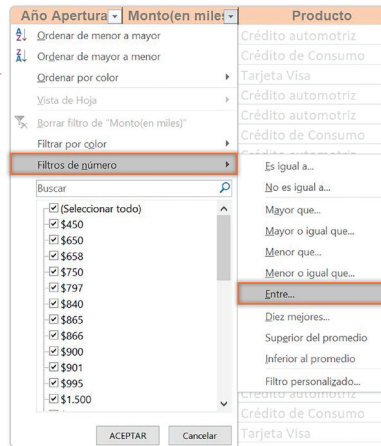

FILTRO DE DATOS, TABLA Y GRÁFICO DINÁMICO

Filtros

Inserta tabla dinámica

Selecciona campos

Tabla y gráfico dinámico

MÓDULO

Aplicaciones Informáticas para la Gestión Administrativa

FORMACIÓN
TÉCNICO
PROFESIONAL

FILTRO DE DATOS, TABLA Y GRÁFICO DINÁMICO

Filtros

Inserta tabla dinámica

Para generar un informe, elija los campos de la lista de campos de la tabla dinámica.

Selecciona campos

Tabla y gráfico dinámico