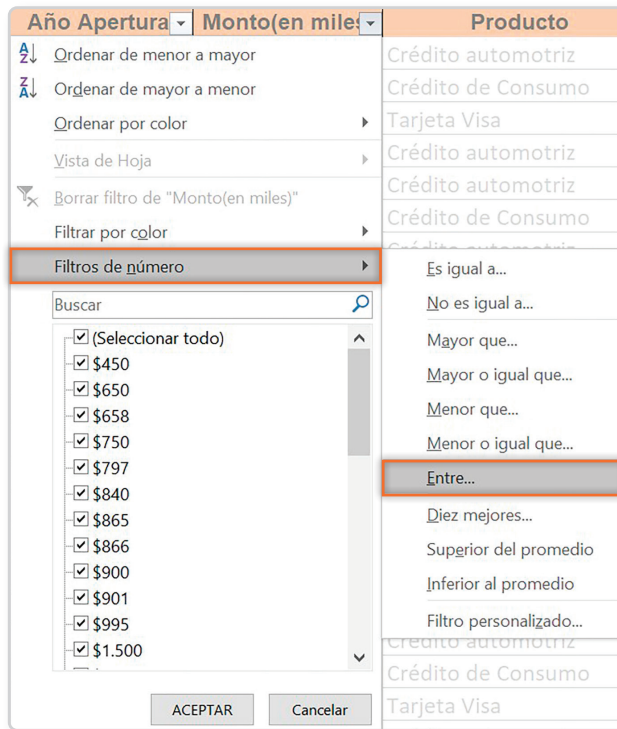

FILTRO DE DATOS, TABLA Y GRÁFICO DINÁMICO

Filtros

Inserta tabla dinámica

Selecciona campos

Tabla y gráfico dinámico

MÓDULO

Aplicaciones Informáticas para la Gestión Administrativa

FORMACIÓN
TÉCNICO
PROFESIONAL

FILTRO DE DATOS, TABLA Y GRÁFICO DINÁMICO

Filtros

Inserta tabla dinámica

Para generar un informe, elija los campos de la lista de campos de la tabla dinámica.

Selecciona campos

Tabla y gráfico dinámico