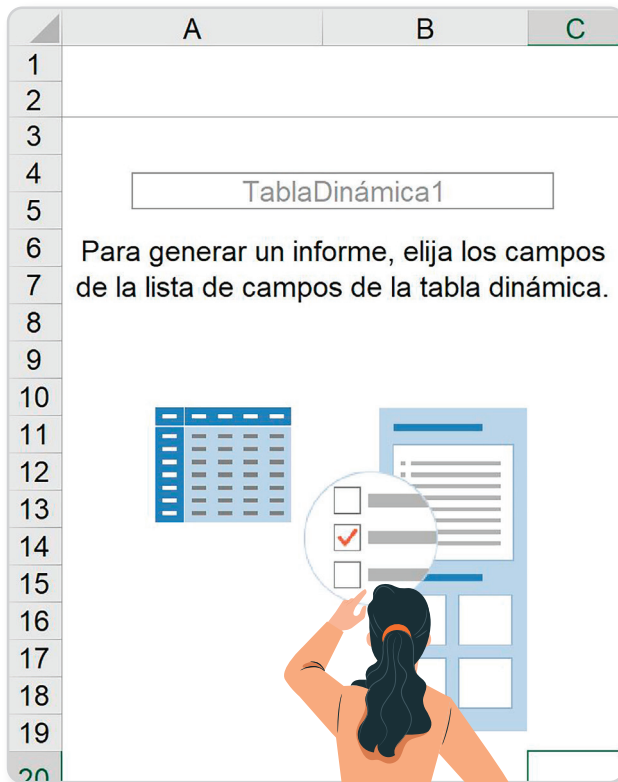

FILTRO DE DATOS, TABLA Y GRÁFICO DINÁMICO

Filtros

Inserta tabla dinámica

Selecciona campos

Tabla y gráfico dinámico

MÓDULO

Aplicaciones Informáticas para la Gestión Administrativa

FORMACIÓN
TÉCNICO
PROFESIONAL

FILTRO DE DATOS, TABLA Y GRÁFICO DINÁMICO

Filtros

Inserta tabla dinámica

Para generar un informe, elija los campos de la lista de campos de la tabla dinámica.

Selecciona campos

Tabla y gráfico dinámico