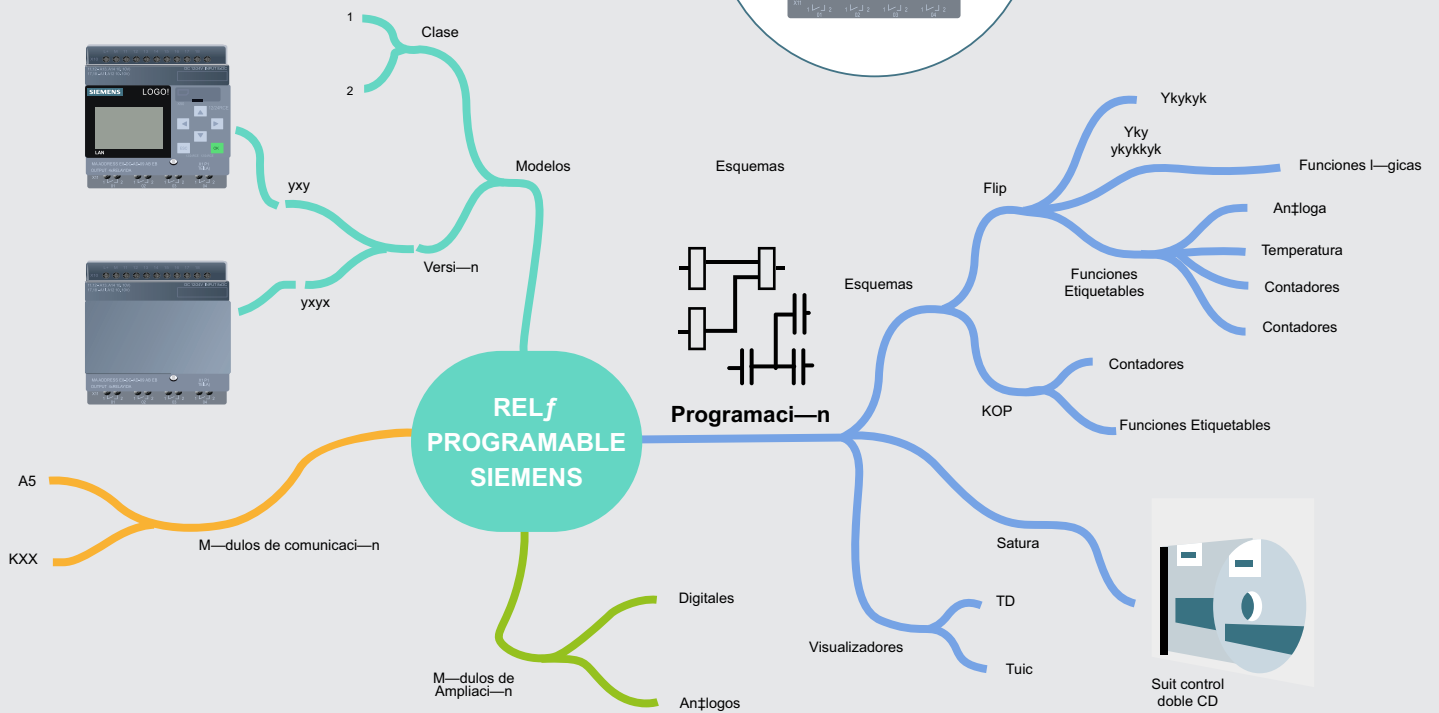

RELÉS PROGRAMABLES

RELÉS PROGRAMABLES

Suit control doble CD