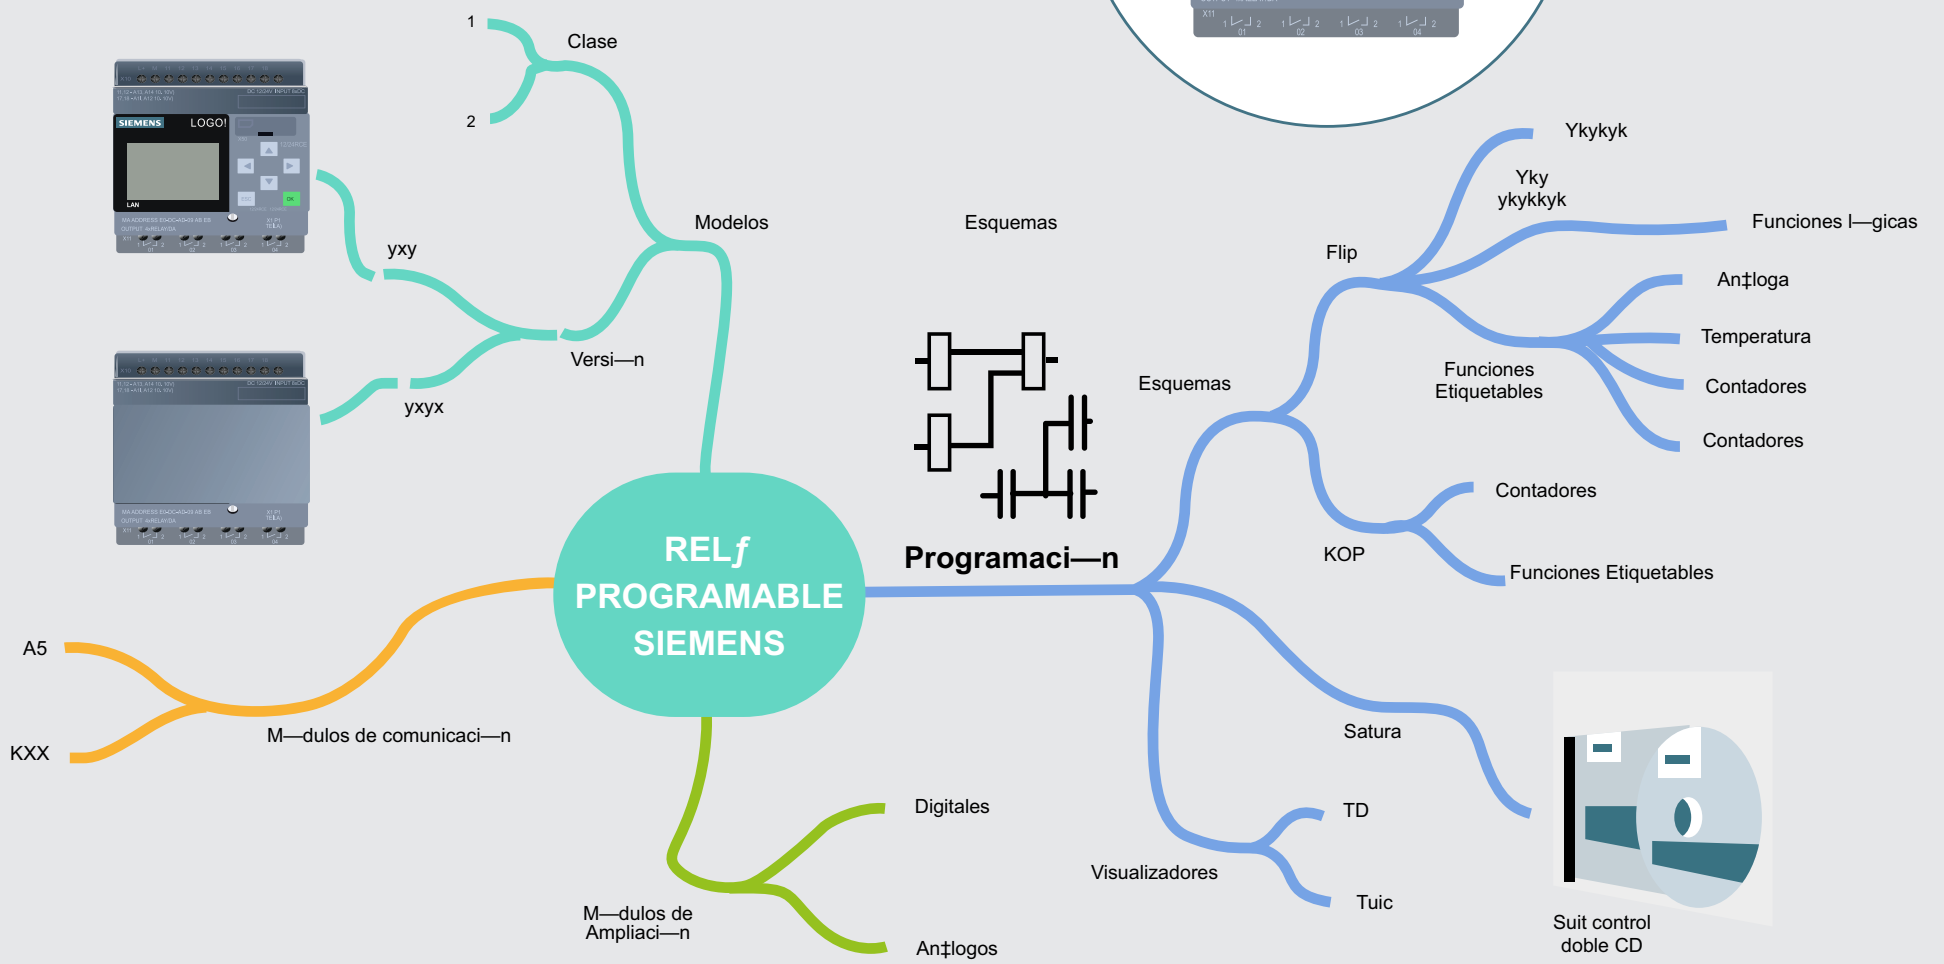

RELÉS PROGRAMABLES

RELÉS PROGRAMABLES

Suit control doble CD